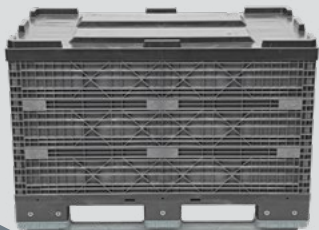

FIDUS VARIO BOX 1208

Belasting statisch

Static load

4000 kg

Belasting dynamisch

Dynamic load

1600 kg

Belasting hoogstapelrek

High rack load

1000 kg

Buitenmaat

External dimensions

1200 x 800 x 760 mm
(3 Moduleopzetstukken | attachments)

Binnenmaat

Internal dimensions

752 x 1152 x 600 mm
(3 Moduleopzetstukken | attachments)

Binnenvolume

Internal volume

0,52 m³ (3 Moduleopzetstukken | attachments)

Moduleopzetstuk

Attachment

Hoogte telkens 200 mm
height 200 mm each

Materiaal

Material

gerecycled PP
recycled PP

Opties

Options

Wipdeksel, Tussenlagen,
Etikethouder

Slip lid, intermediate layers, label holder

Pallet | pallet

10009

Deksel | lid

10010

Moduleopzetstuk | extension

10011

Tussenlaag | intermediate layer

10012

purus-pallets.nl

info@purus-pallets.com

vario-box-1208_NL_2020

Fouten en omissies uitgezonderd.

PURUS
PLASTICS