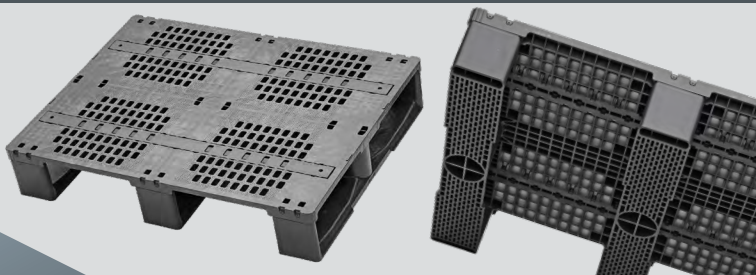

FIDUS SMART MEDIUM 806

Belasting statisch

Static load

1500 kg

Belasting dynamisch

Dynamic load

500 kg

Belasting hoogstapelrek

Materiaal

Material

gerecycled PP
recycled PP

Kleur

Color

zwart
black

Opties

Options

met stapelrand,
Vervangsteunen
*with stackable edging,
replacement runners*

Artikelnr. | *article nr.* 10051

purus-pallets.nl
info@purus-pallets.com

smart-medium-806_NL_2021
Fouten en omissies uitgezonderd.