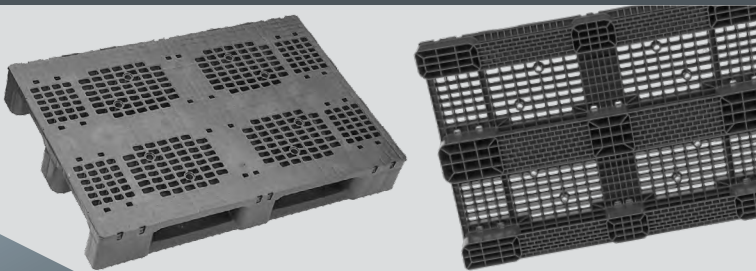

FIDUS SMART HEAVY 1208

Belasting statisch

Static load

6500 kg

Belasting dynamisch

Dynamic load

1500 kg

Belasting hoogstapelrek

High rack load

1000 kg

Afmetingen

Dimensions

1200 x 800 x 160 mm

Gewicht

Weight

18,5 kg

Materiaal

Material

gerecycled PP/PE

recycled PP/PE

Kleur

Color

zwart

black

Opties

Options

-

Artikelnr. | *article nr.* 13614

purus-pallets.nl
info@purus-pallets.com

smart-heavy-1208_NL_2021
Fouten en omissies uitgezonderd.

PURUS
PLASTICS