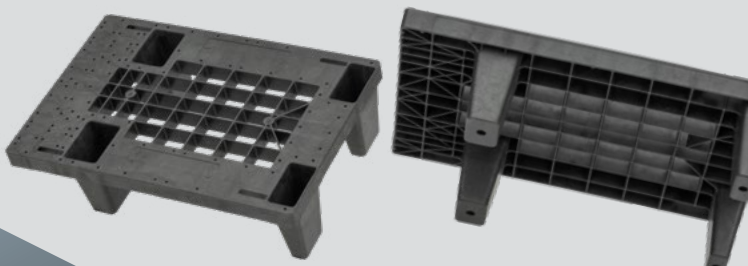

FIDUS MEDIUM 604

Belasting statisch

Static load

500 kg

Belasting dynamisch

Dynamic load

200 kg

Belasting hoogstapelrek

High rack load

-

Afmetingen

Dimensions

600 x 400 x 155 mm

Gewicht

Weight

2,1 kg

Materiaal

Material

gerecycled HDPE

recycled HDPE

Kleur

Color

zwart

black

Opties

Options

-

Artikelnr. | *article nr.* 14760

purus-pallets.nl
info@purus-pallets.com

medium-604_NL_2020
Fouten en omissies uitgezonderd.

PURUS
PLASTICS