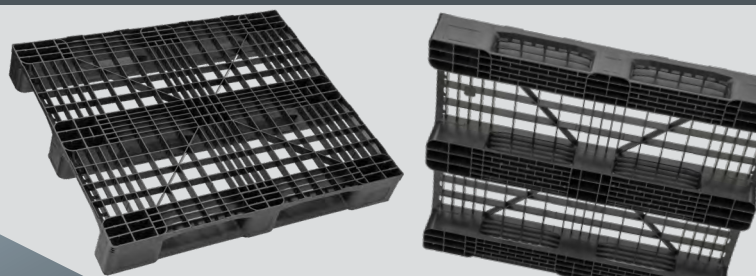

FIDUS MEDIUM 1210 3R

Belasting statisch

Static load

5000 kg

Belasting dynamisch

Dynamic load

1250 kg

Belasting hoogstapelrek

High rack load

500 kg

Afmetingen

Dimensions

1200 x 1000 x 150 mm

Gewicht

Weight

12,7 kg

Materiaal

Material

gerecycled PE/PP
recycled PP

Kleur

Color

zwart
black

Opties

Options

-

Artikelnr. | *article nr.* 14604

purus-pallets.nl
info@purus-pallets.com

medium-1210-3R_NL_2021
Fouten en omissies uitgezonderd.

PURUS
PLASTICS