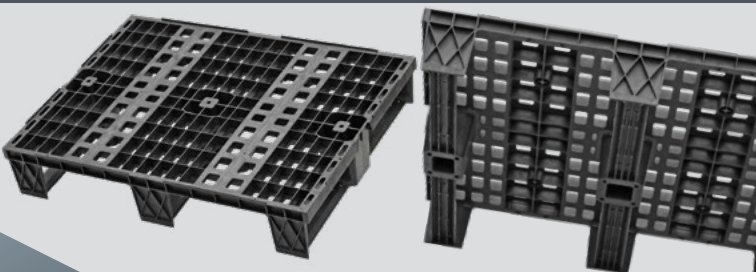

# FIDUS LIGHT 806

**Belasting statisch**

*Static load*

1200 kg

**Belasting dynamisch**

*Dynamic load*

400 kg

**Belasting hoogstapelrek**

**Materiaal**

*Material*

gerecycled PP

*recycled PP*

**Kleur**

*Color*

zwart

*black*

**Opties**

*Options*

zonder rand

*without edging*

Artikelnr. | *article nr.* 10049

**purus-pallets.nl**  
info@purus-pallets.com

light-806\_NL\_2020  
Fouten en omissies uitgezonderd.

**PURUS**  
PLASTICS