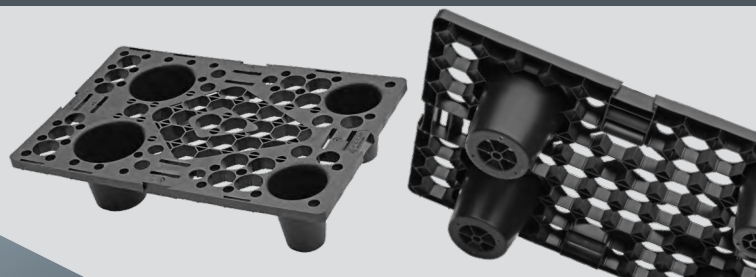

FIDUS LIGHT 604

Belasting statisch

Static load

150 kg

Belasting dynamisch

Dynamic load

75 kg

Belasting hoogstapelrek

High rack load

-

Afmetingen

Dimensions

600 x 400 x 125 mm

Gewicht

Weight

1,1 kg

Materiaal

Material

gerecycled PE-PP

recycled PE-PP

Kleur

Color

zwart

black

Opties

Options

verkrijgbaar in gerecycled PO

available in recycled PO

Artikelnr. | *article nr.* 10042

purus-pallets.nl
info@purus-pallets.com

light-604_NL_2021
Fouten en omissies uitgezonderd.

PURUS®
PLASTICS