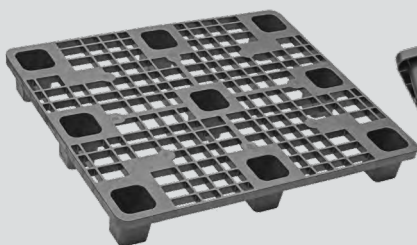

FIDUS LIGHT 1210

Belasting statisch

Static load

2500 kg

Belasting dynamisch

Dynamic load

1200 kg

Belastuig hoogstapelrek

Materiaal

Material

gerecycled PE-PP

recycled PE-PP

Kleur

Color

zwart

black

Opties

Options

met steunen, met antisliprand

with runners, with anti-slip edge

Artikelnr. 10038
article nr.

clip-on
STEUNEN
clip-on
runners

purus-pallets.nl
info@purus-pallets.com

light-1210_NL_2021
Fouten en omissies uitgezonderd.