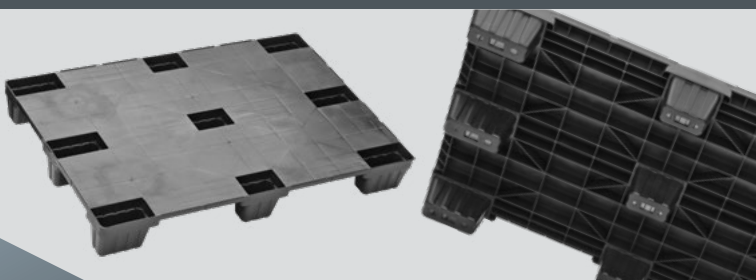

## Opties

*Options*

zonder stapelrand

*without stackable edging*

Artikelnr. | *article nr.* 10022

[purus-pallets.nl](https://purus-pallets.nl)  
[info@purus-pallets.com](mailto:info@purus-pallets.com)

light-1208-CD\_NL\_2020  
Fouten en omissies uitgezonderd.