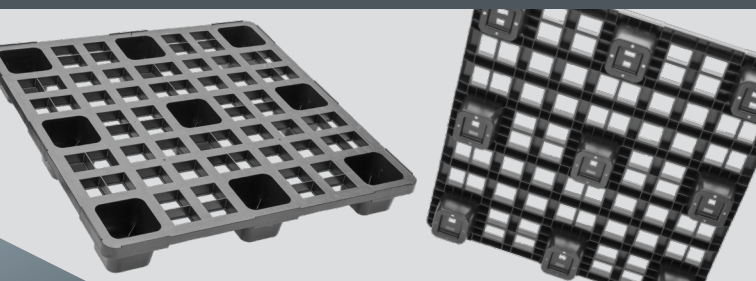

FIDUS LIGHT 1111

Belasting statisch

Static load

2500 kg

Belasting dynamisch

Dynamic load

1000 kg

Belasting hoogstapelrek

Materiaal

Material

Polypropyleen

polypropylene

Kleur

Color

zwart

black

Opties

Options

met 3 of 5 steunen

with 3 or 5 runners

Artikelnr. | *article nr.* 10001

purus-pallets.nl
info@purus-pallets.com

light-1111_NL_2021
Fouten en omissies uitgezonderd.

PURUS^P
PLASTICS