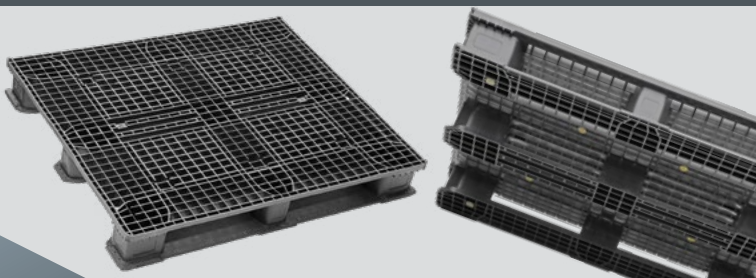

FIDUS HEAVY 1210 3R

Belasting statisch

Static load

5000 kg

Belasting dynamisch

Dynamic load

1500 kg

Belasting hoogstapelrek

High rack load

1000 kg

Afmetingen

Dimensions

1200 x 1000 x 150 mm

Gewicht

Weight

17,9 kg

Materiaal

Material

gerecycled PP
recycled PP

Kleur

Color

zwart
black

Opties

Options

met antisliprand
with anti-slip edge

Artikelnr. | *article nr.* 10030

purus-pallets.nl
info@purus-pallets.com

heavy-1210-3R_NL_2020
Fouten en omissies uitgezonderd.

PURUS
PLASTICS