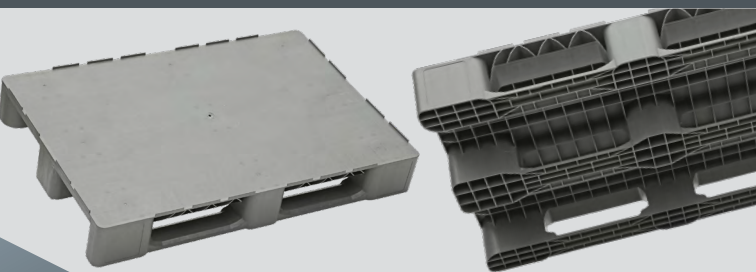

FIDUS CLEAN 1208 3R

Belasting statisch

Static load

7500 kg

Belasting dynamisch

Dynamic load

2500 kg

Belasting hoogstapelrek

met staalversterking, zonder
antisliprand
with steel reinforcement, without
anti-slip edge

Artikelnr. | *article nr.* 10025

purus-pallets.nl
info@purus-pallets.com

clean-1208-3R_NL_2021
Fouten en omissies uitgezonderd.