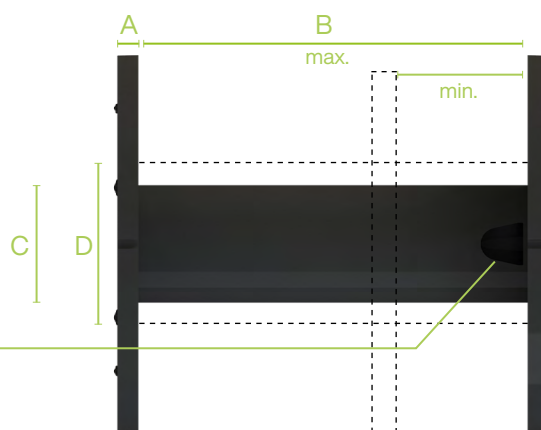

SELECTEER UW UITRUSTING

Aanvullende
uitrusting

stapelhulpen

Plek voor uw logo