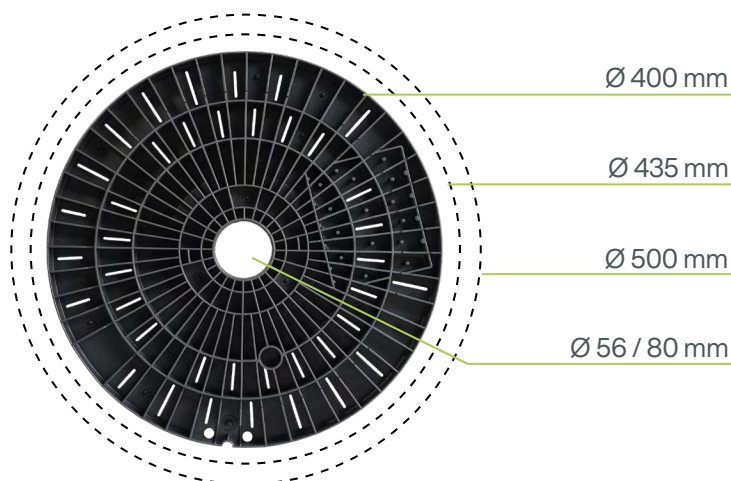

## EENDELIGE KUNSTSTOF SPOELEN

Ø 400 mm

Ø 435 mm

Ø 500 mm

Ø 56 / 80 mm

### SELECTEER UW FLENSGROOTTE

Aanpasbaar bij

Ø asgat

Ø flens

draagvermogen

Ø mm	400	435	500
kg		max. 80	

### SELECTEER UW WIKKELBREEDTE

Aanpasbaar bij

wikkelbreedte

kerndiameter

kern met/zonder kabelinvoergat

A 22,5 mm

B 200 - 500 mm

C 125 mm

D 150 mm

Kabelinvoergat